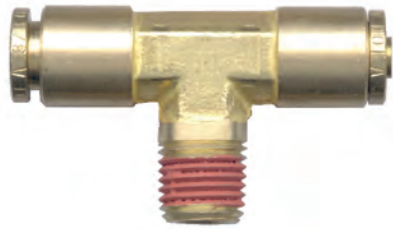

Brass DOT Air Brake Fittings For SAE J844D Nylon Tubing Nut

Existing Product = New Product =

Article #	Description	Pack Size	Status
1884362001	DOT AB NUT NYLON 1/4 TUBE	10	
1884362002	DOT AB NUT NYLON 3/8 TUBE	10	
1884362003	DOT AB NUT NYLON 1/2 TUBE	5	
1884362004	DOT AB NUT NYLON 5/8 TUBE	10	
1884362005	DOT AB NUT NYLON 3/4 TUBE	5	<input checked="" type="checkbox"/>

Brass DOT Air Brake Fittings For SAE J844D Nylon Tubing Insert

Existing Product = New Product =

Article #	Description	Pack Size	Status
1884280000	DOT AB INSERT NYLON .078 ID 1/8 OD	10	<input checked="" type="checkbox"/>
1884280001	DOT AB INSERT NYLON .170 ID 1/4 OD	25	
1884280002	DOT AB INSERT NYLON .232 ID 5/16 OD	25	
1884280003	DOT AB INSERT NYLON .250 ID 3/8 OD	25	
1884280004	DOT AB INSERT NYLON .375 ID 1/2 OD	25	
1884280005	DOT AB INSERT NYLON .440 ID 5/8 OD	10	
1884280006	DOT AB INSERT NYLON .566 ID 3/4 OD	10	<input checked="" type="checkbox"/>